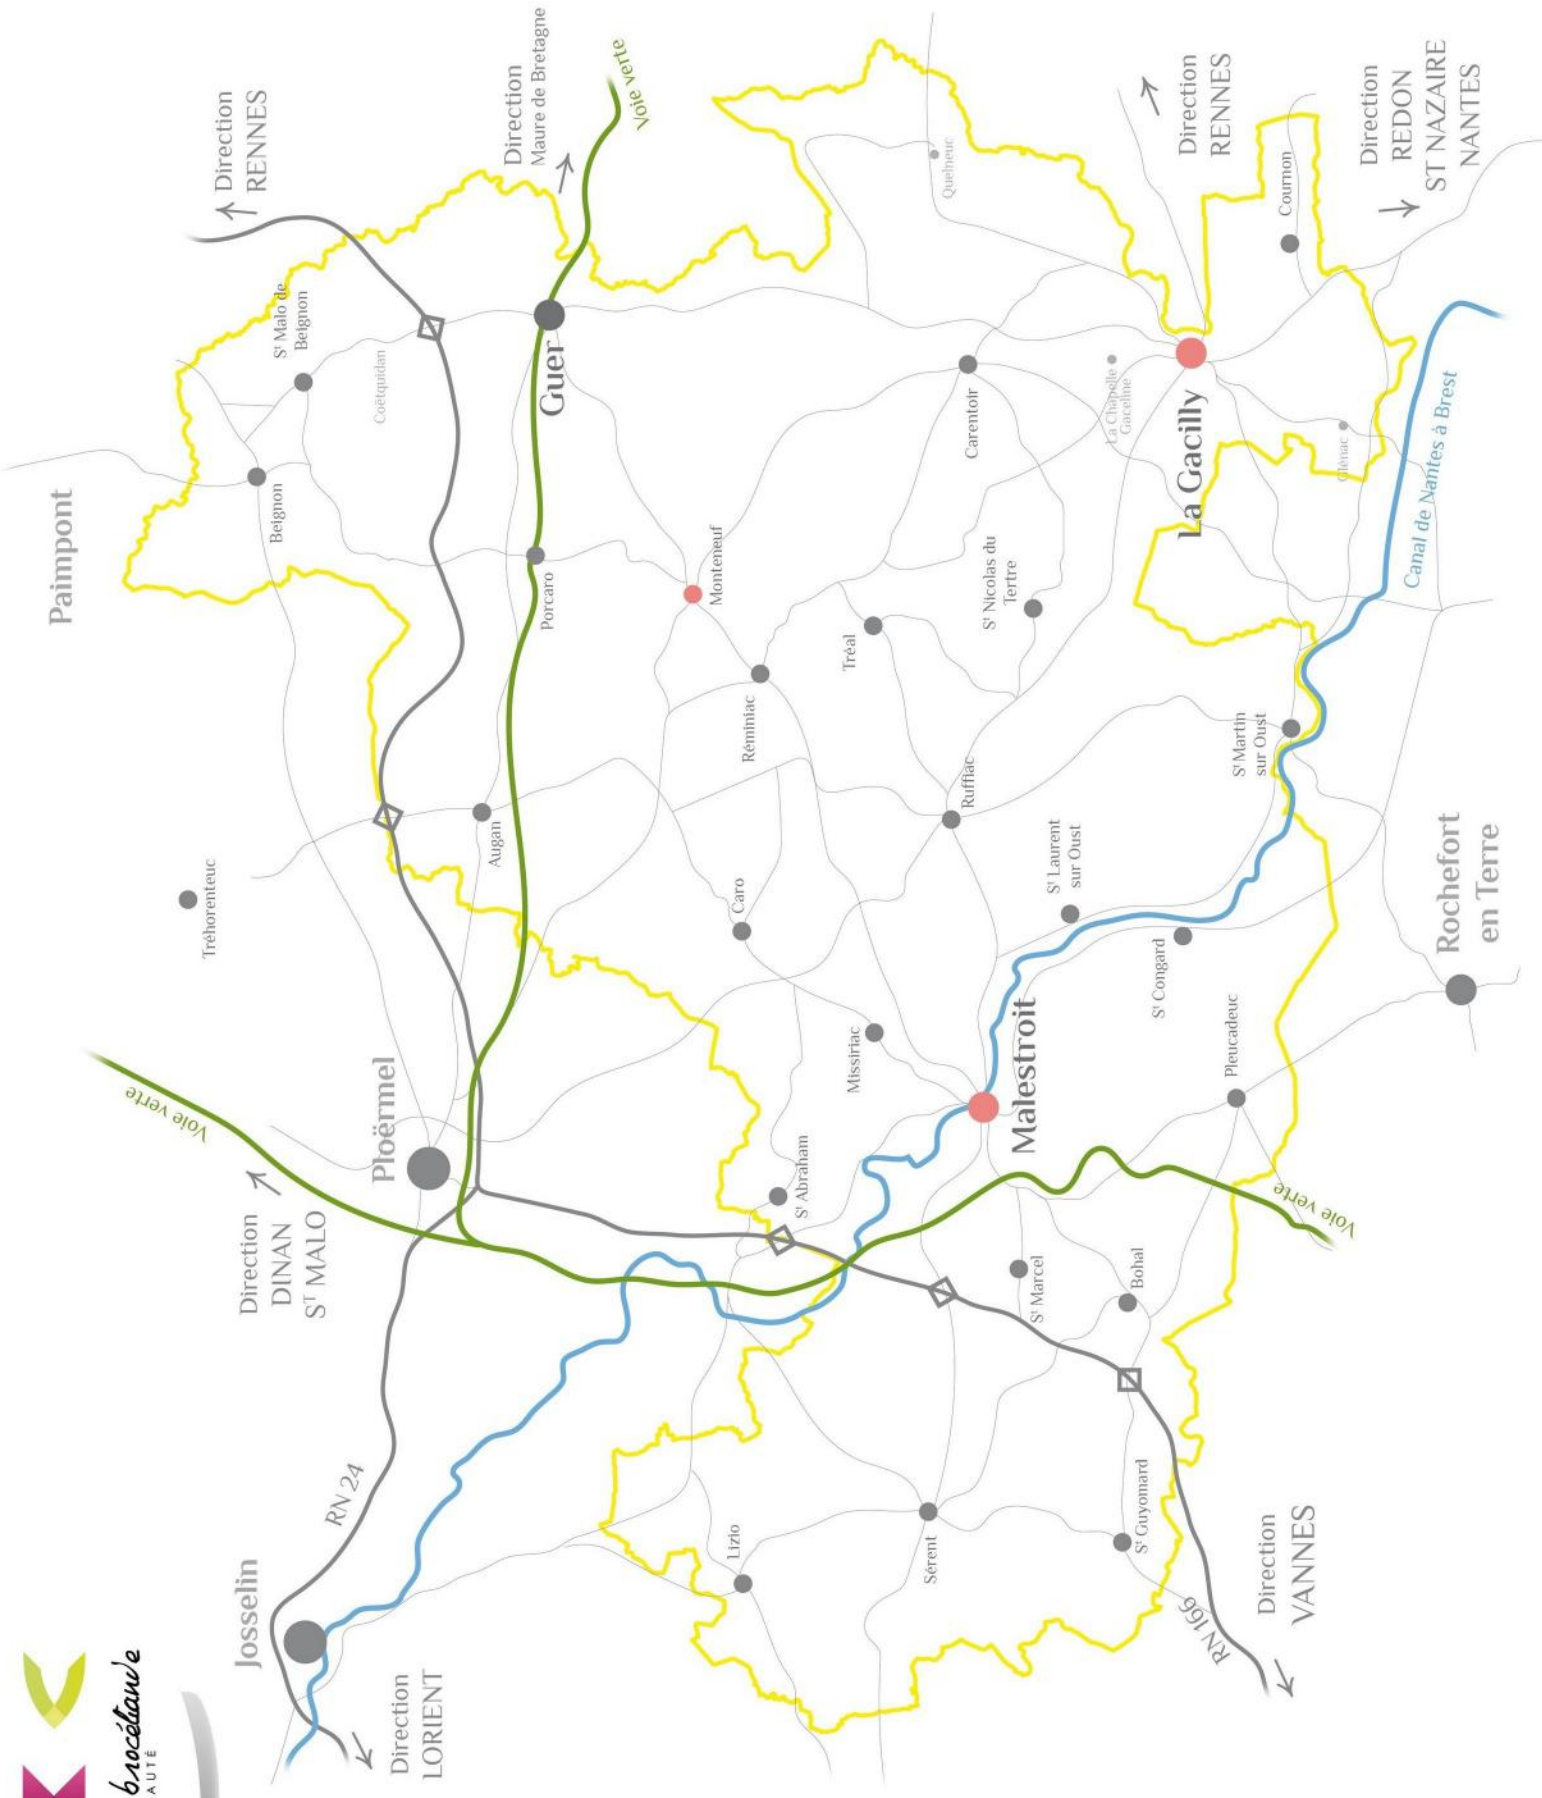

Paimpont

Direction
RENNES

Direction
Maire de Bretagne

Direction
RENNES

Direction
REDON
ST NAZAIRE
NANTES

Direction
DINAN
S' MALO

Malestroit

Direction
VANNES

Direction
LORIENT

RN 24

RN 166

Canal de Nantes à Brest